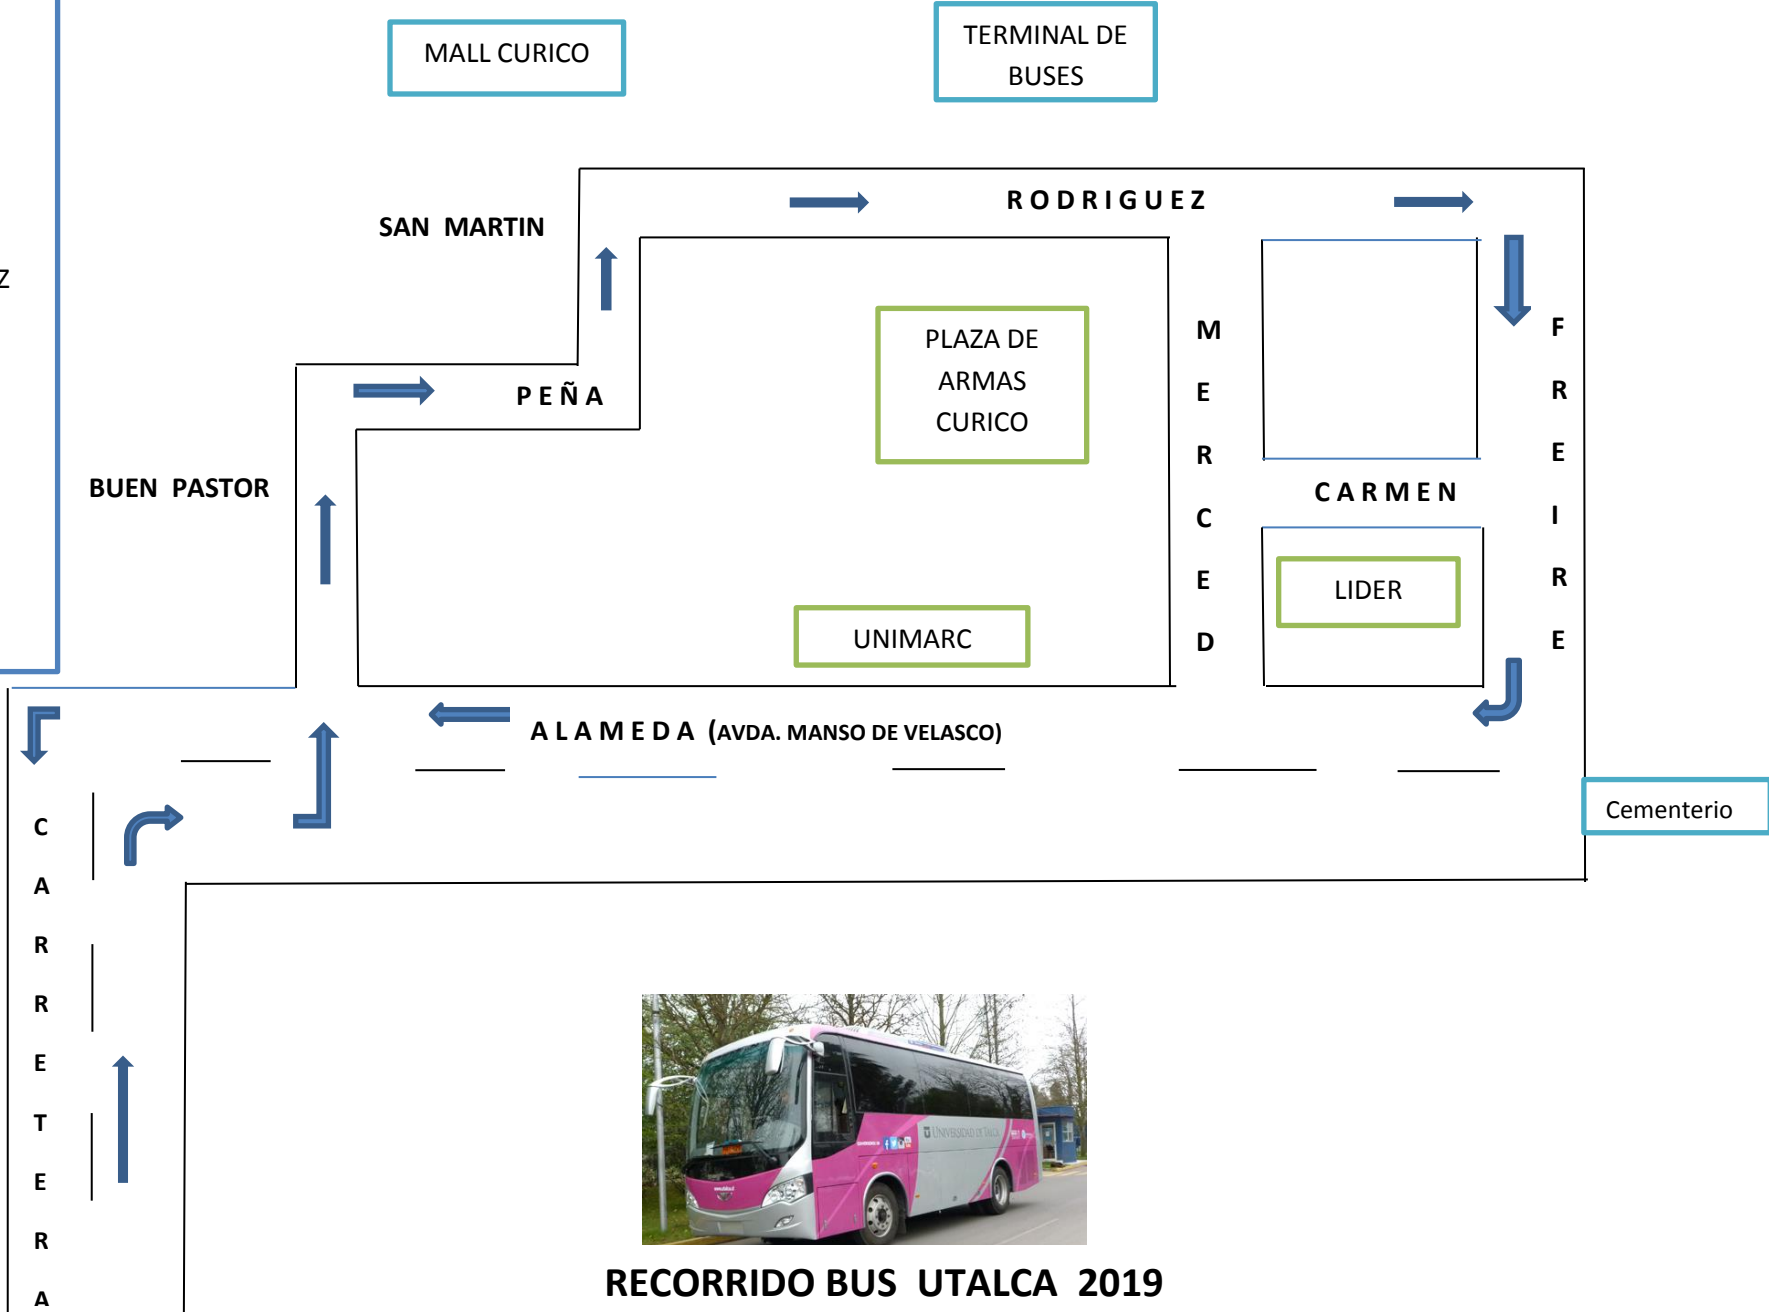

HORARIO VUELTAS LARGAS

PARADAS:

- *HOSPITAL
- *BUEN PASTOR
- C/YUNGAY
- *RODRIGUEZ (MALL)
- *MERCED
- *PRAT (TERMINAL)
- *CAMILO HENRIQUEZ
- *FREIRE
- *LIDER
- *CEMENTERIO
- *MONTT
- *UNIMARC
- *SAN MARTIN
- *MERINO JARPA

RECORRIDO BUS UTALCA 2019